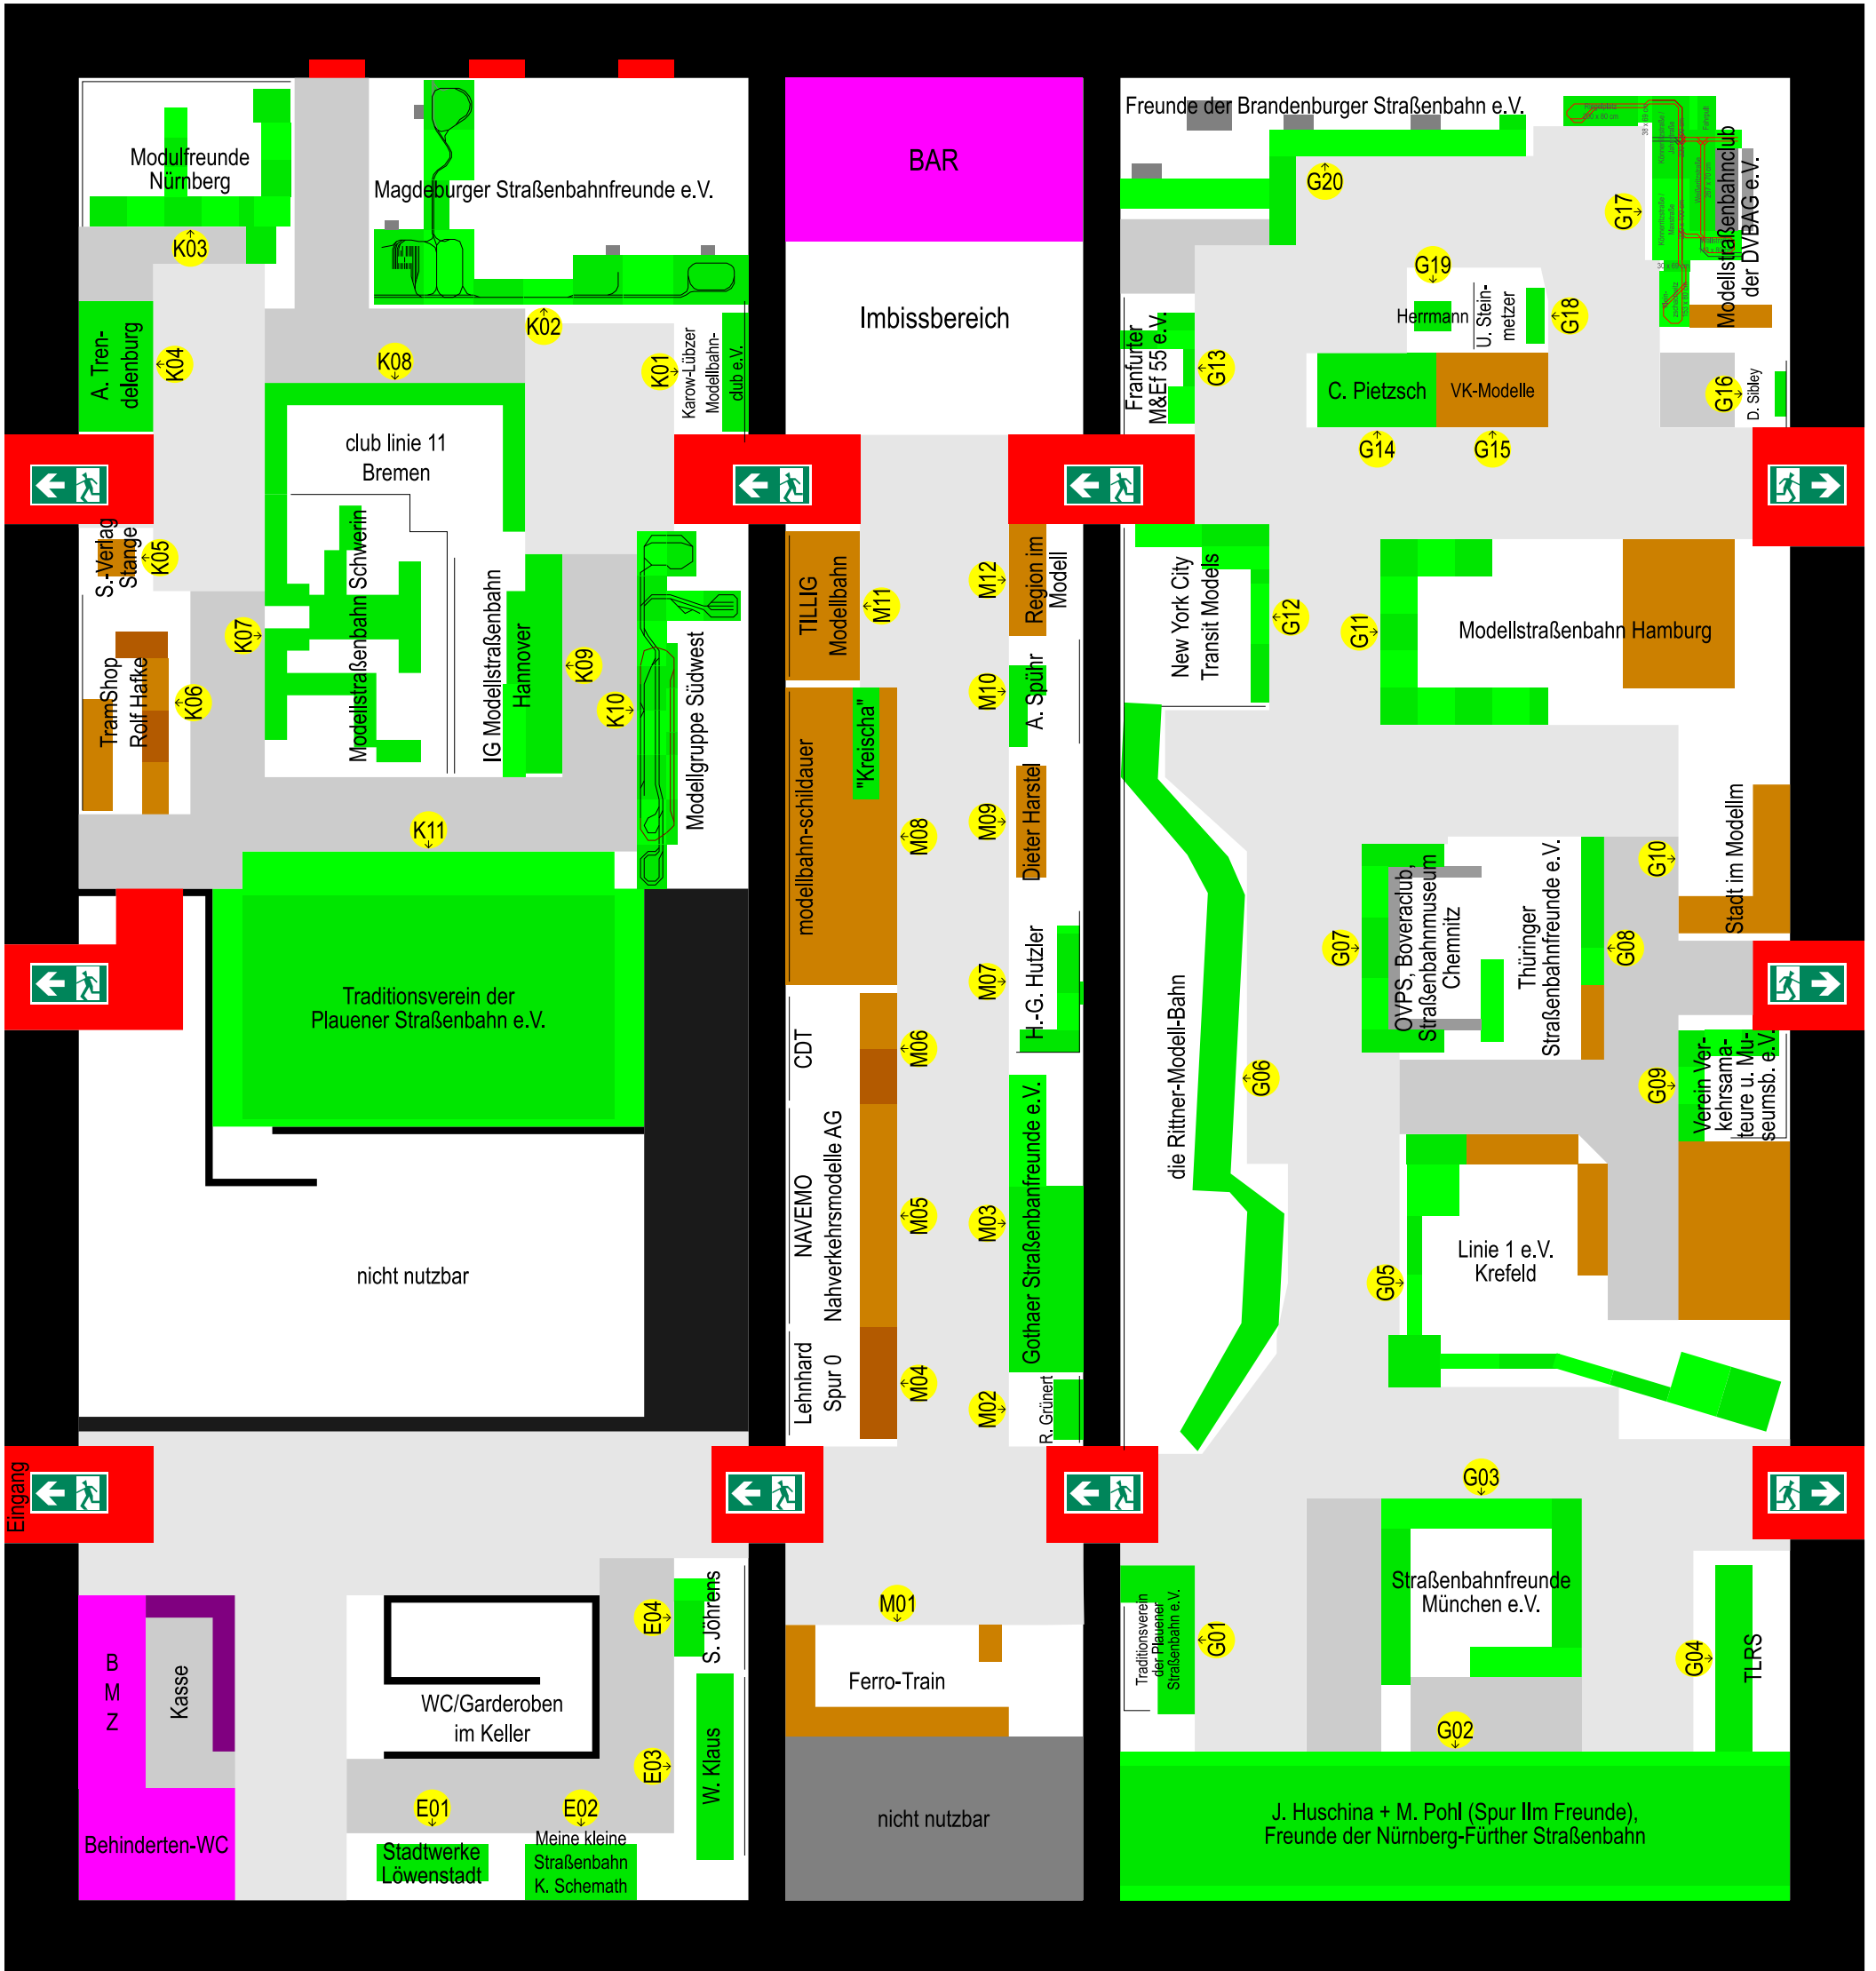

*1 nur Samstag 9. Juni

- Legende
- 3 m Durchgangsbreite mindestens 3 m
 - 2 m Durchgangsbreite mindestens 2 m
 - Anlagen und Ausstellungsfläche Vereine/Privatpersonen
 - Verkaufstände Händler/Souvenirverkauf
 - Fluchtweg
 - Notausgang
 - E01 Standnummer