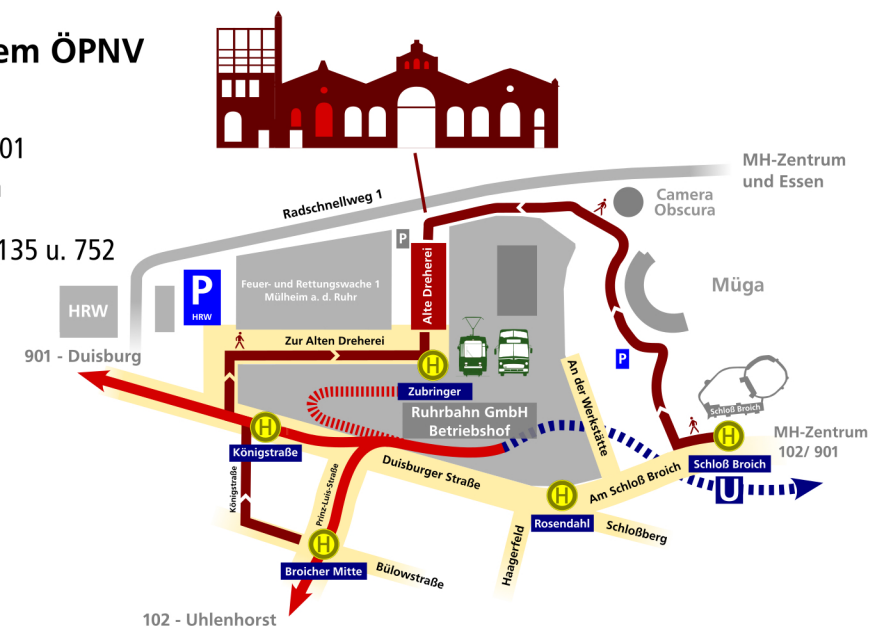

Kleine Bahn - ganz groß

Europas größte Modellstraßenbahnausstellung 2025 im Ruhrgebiet

21. Kleine Bahn - ganz groß
31.05. & 01.06.2025

Alte Dreherei Mülheim an der Ruhr

Zur Alten Dreherei 13 - 45479 Mülheim an der Ruhr

Samstag 10 - 17 Uhr
Sonntag 11 - 17 Uhr

<http://www.kleinebahnganzgross.de/>

Historischer Zubringerverkehr ab Mülheim Hbf

 vhag-evag.de
 info@vhag-evag.de

Eintritt
Erwachsene 5,- € | Kinder 3,- €
Familien 12,- €

Kleine Bahn - ganz groß

Highlights

Eine Vielzahl **Modellanlagen**
zum städtischen Nahverkehr
verschiedener Spurweiten

Fachaussteller

Feldbahnfahrten

Historischer Zubringerverkehr
in Kooperation mit der **VhAG**
BOGESTRA e.V. und
freundlicher Unterstützung der
Ruhrbahn GmbH

Anreise mit dem ÖPNV

Ab Mülheim Hbf
Strab.-Linie 102 u. 901
U-Bhf. Schloß Broich

Bus-Linie 125, 131, 135 u. 752
Hst. Schloß Broich

Ab Duisburg Hbf
Strab.-Linie 901
Hst. Königstraße

Historisch unterwegs